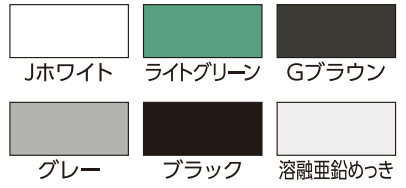

カラー

- ○各塗装色の納期は、別途営業までお問い合わせください。
- ○掲載色はイメージのため、実際の製品における発色とは異なる場合があります。

JFE 建材 株式会社

JFE 信頼の技術、高い品質 JFE フェンス 検索

より安心なご使用を願って

本カタログに掲載されております内容は情報提供を目的としたもので、誤った使用または不適切な使用などによって生じた損害につきましては責任を負いかねますのでご了承ください。また、掲載される情報・仕様につきましては予告なしで変更する場合があります。最新情報につきましてはお問い合わせください。

●記載内容は2023年4月現在のものです。 202304SIDE0000