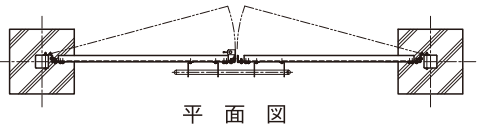

改良版 大型門扉 VH-G3K VH-G4K

NEW

VH-G3K
(門扉幅3m)

現地にて **内開き・外開き** 組換え可能!

G4Kの場合は吊ブレースがつきます

VH-G4K
(門扉幅4m)

＜現地で選択可能＞

- 内開き・外開き
- 内落とし・外落とし
- 内カンヌキ・外カンヌキ

建柱後でも
対応可能

JFE 建材 株式会社

改良版大型門扉 VH-G3K型・VH-G4K型(吊ブレース付)

図面

VH-G3K型

VH-G4K型(吊ブレース付)

(mm)

型式	寸法	商品寸法				基礎寸法
		H	A	B	C	G1×G2×G3
VH-G3K型 H1200	1200	1487	250	1150	400×400×600	
VH-G3K型 H1500	1500	1837	300	1450	400×400×600	
VH-G3K型 H1800	1800	2287	450	1750	500×500×700	
VH-G3K型 H2000	2000	2487	450	1950	500×500×700	

型式	寸法	商品寸法				基礎寸法
		H	A	B	C	G1×G2×G3
VH-G4K型 H1200	1200	1980	350	1150	500×500×700	
VH-G4K型 H1500	1500	2380	450	1450	500×500×700	
VH-G4K型 H1800	1800	2730	500	1750	600×600×800	
VH-G4K型 H2000	2000	2930	500	1950	700×700×800	

材料仕様

製品	仕様	高さ	幅	門柱		枠材	
				寸法	材質	寸法	材質
VH-G3K型	1200	3m	3m	100×100×3.2	STKR400	L50×50×6	SS400
	1500						
	1800						
	2000						
VH-G4K型	1200	4m	4m	125×125×3.2	STKR400	L50×50×6	SS400
	1500						
	1800						
	2000						