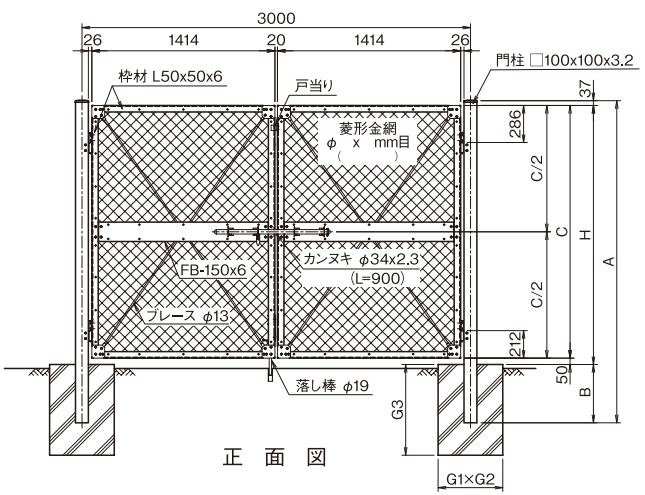

改良版 大型門扉 VH-G3K VH-G4K

NEW

VH-G3K
(門扉幅3m)

現地にて **内開き・外開き** 組換え可能!

G4Kの場合は吊ブレースがつきます

VH-G4K
(門扉幅4m)

＜現地で選択可能＞

- 内開き・外開き
- 内落とし・外落とし
- 内カンヌキ・外カンヌキ

建柱後でも
対応可能

JFE 建材 株式会社

改良版大型門扉 VH-G3K型・VH-G4K型(吊ブレース付)

図面

VH-G3K型

VH-G4K型(吊ブレース付)

(mm)

型式	寸法	商品寸法				基礎寸法
		H	A	B	C	G1×G2×G3
VH-G3K型 H1200	1200	1487	250	1150	400×400×600	
VH-G3K型 H1500	1500	1837	300	1450	400×400×600	
VH-G3K型 H1800	1800	2287	450	1750	500×500×700	
VH-G3K型 H2000	2000	2487	450	1950	500×500×700	

型式	寸法	商品寸法				基礎寸法
		H	A	B	C	G1×G2×G3
VH-G4K型 H1200	1200	1980	350	1150	500×500×700	
VH-G4K型 H1500	1500	2380	450	1450	500×500×700	
VH-G4K型 H1800	1800	2730	500	1750	600×600×800	
VH-G4K型 H2000	2000	2930	500	1950	700×700×800	

材料仕様

製品	仕様	高さ	幅	門柱		枠材	
				寸法	材質	寸法	材質
VH-G3K型	1200	3m	3m	100×100×3.2	STKR400	L50×50×6	SS400
	1500						
	1800						
	2000						
VH-G4K型	1200	4m	4m	125×125×3.2	STKR400	L50×50×6	SS400
	1500						
	1800						
	2000						