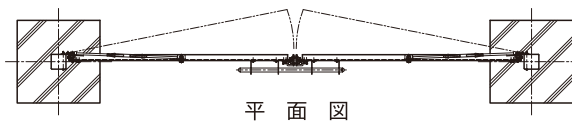

改良版 大型門扉 VH-G3K VH-G4K

NEW

VH-G3K
(門扉幅3m)

現地にて **内開き・外開き** 組換え可能!

G4Kの場合は吊ブレースがつきます

VH-G4K
(門扉幅4m)

＜現地で選択可能＞

- 内開き・外開き
- 内落とし・外落とし
- 内カンヌキ・外カンヌキ

建柱後でも
対応可能

JFE 建材 株式会社

改良版大型門扉 VH-G3K型・VH-G4K型(吊ブレース付)

図面

VH-G3K型

VH-G4K型(吊ブレース付)

(mm)

型式	寸法	商品寸法				基礎寸法
		H	A	B	C	G1×G2×G3
VH-G3K型 H1200	1200	1487	250	1150	400×400×600	
VH-G3K型 H1500	1500	1837	300	1450	400×400×600	
VH-G3K型 H1800	1800	2287	450	1750	500×500×700	
VH-G3K型 H2000	2000	2487	450	1950	500×500×700	

型式	寸法	商品寸法				基礎寸法
		H	A	B	C	G1×G2×G3
VH-G4K型 H1200	1200	1980	350	1150	500×500×700	
VH-G4K型 H1500	1500	2380	450	1450	500×500×700	
VH-G4K型 H1800	1800	2730	500	1750	600×600×800	
VH-G4K型 H2000	2000	2930	500	1950	700×700×800	

材料仕様

製品	仕様	高さ	幅	門柱		枠材	
				寸法	材質	寸法	材質
VH-G3K型	1200	3m	3m	100×100×3.2	STKR400	L50×50×6	SS400
	1500						
	1800						
	2000						
VH-G4K型	1200	4m	4m	125×125×3.2	STKR400	L50×50×6	SS400
	1500						
	1800						
	2000						