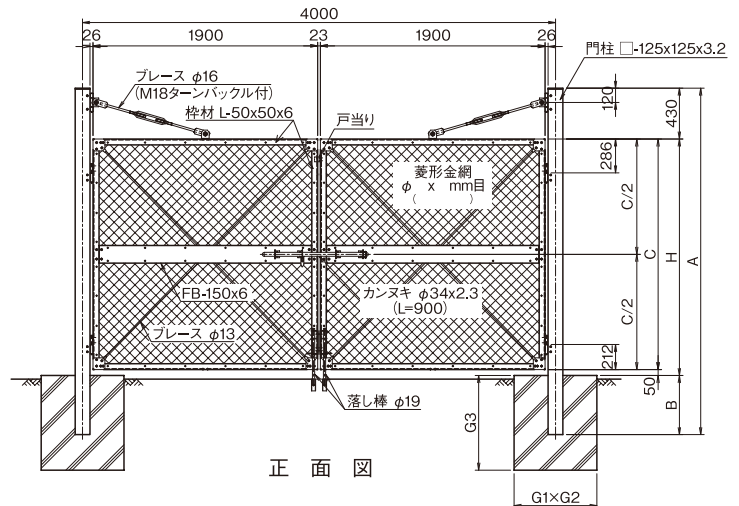

改良版 大型門扉 VH-G3K VH-G4K

NEW

VH-G3K
(門扉幅3m)

現地にて **内開き・外開き** 組換え可能!

G4Kの場合は吊ブレースがつきます

VH-G4K
(門扉幅4m)

＜現地で選択可能＞

- 内開き・外開き
- 内落とし・外落とし
- 内カンヌキ・外カンヌキ

建柱後でも
対応可能

JFE 建材 株式会社

改良版大型門扉 VH-G3K型・VH-G4K型(吊ブレース付)

図面

VH-G3K型

VH-G4K型(吊ブレース付)

(mm)

型式	寸法	商品寸法				基礎寸法
		H	A	B	C	G1×G2×G3
VH-G3K型 H1200	1200	1487	250	1150	400×400×600	
VH-G3K型 H1500	1500	1837	300	1450	400×400×600	
VH-G3K型 H1800	1800	2287	450	1750	500×500×700	
VH-G3K型 H2000	2000	2487	450	1950	500×500×700	

型式	寸法	商品寸法				基礎寸法
		H	A	B	C	G1×G2×G3
VH-G4K型 H1200	1200	1980	350	1150	500×500×700	
VH-G4K型 H1500	1500	2380	450	1450	500×500×700	
VH-G4K型 H1800	1800	2730	500	1750	600×600×800	
VH-G4K型 H2000	2000	2930	500	1950	700×700×800	

材料仕様

製品	仕様	高さ	幅	門柱		枠材	
				寸法	材質	寸法	材質
VH-G3K型	1200	3m	3m	100×100×3.2	STKR400	L50×50×6	SS400
	1500						
	1800						
	2000						
VH-G4K型	1200	4m	4m	125×125×3.2	STKR400	L50×50×6	SS400
	1500						
	1800						
	2000						