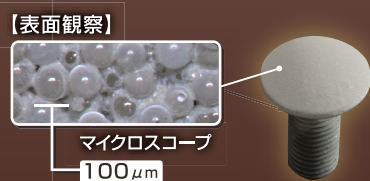

JFEガードレール

業界初!

Jピカボルト[®]

を全量標準装備

NETIS登録番号:KT-160091-VE(KT-160091-A)
新技術名称:再帰反射ボルト装備のガードレール

再帰反射ボルト皮膜構成

※(株)小松プロセスと共同研究開発

【再帰反射】
光が入射した方向に反射するため、夜間にドライバーから見えやすい!

Jピカボルト[®]は、 光源に反射するので

視線誘導効果が 抜群です!

価格●m販売

現行の販売価格と同等 (21m/連以上)

白色ガードレール
でも目立ちます!

ガードレール型式記号に“H”があれば、Jピカボルト仕様の証です。

ガードレール型式(例): Gr-C-4EH

Jピカボルト[®]