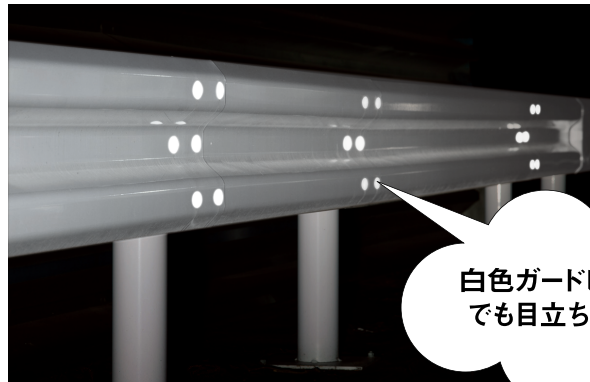

JFEガードレール

業界初!

Jピカボルト[®]

を全量標準装備

NETIS登録番号:KT-160091-VE(KT-160091-A)
新技術名称:再帰反射ボルト装備のガードレール

再帰反射ボルト皮膜構成

※(株)小松プロセスと共同研究開発

【再帰反射】
光が入射した方向に反射するため、夜間にドライバーから見えやすい!

Jピカボルト[®]は、 光源に反射するので

視線誘導効果が 抜群です!

価格●m販売

現行の販売価格と同等 (21m/連以上)

白色ガードレール
でも目立ちます!

ガードレール型式記号に“H”があれば、Jピカボルト仕様の証です。

ガードレール型式(例): Gr-C-4EH

Jピカボルト[®]