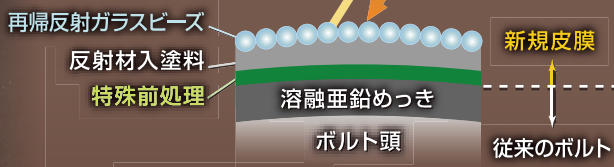

JFEガードレール

業界初!

Jピカボルト[®]

を全量標準装備

NETIS登録番号:KT-160091-VE(KT-160091-A)
新技術名称:再帰反射ボルト装備のガードレール

再帰反射ボルト皮膜構成

※(株)小松プロセスと共同研究開発

【再帰反射】
光が入射した方向に反射するため、夜間にドライバーから見えやすい!

Jピカボルト[®]は、 光源に反射するので

視線誘導効果が 抜群です!

価格●m販売

現行の販売価格と同等 (21m/連以上)

白色ガードレール
でも目立ちます!

ガードレール型式記号に“H”があれば、Jピカボルト仕様の証です。

ガードレール型式(例): Gr-C-4EH

Jピカボルト[®]