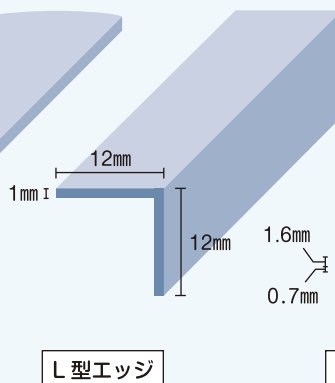

### ジョイナー(別売り) ※抗菌商品ではありません

長さ2400mm(同一型/3本入り/1梱包)

樹脂タイプ 色：ホワイト  
(本品は不燃材ではありません)

アルミタイプ 色：シルバー

樹脂見切り

アルミ見切り

L型エッジ

T型平地