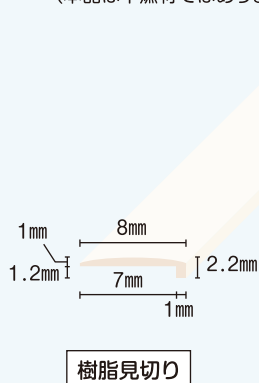

ジョイナー(別売り) ※抗菌商品ではありません

長さ2400mm(同一型/3本入り/1梱包)

樹脂タイプ 色：ホワイト
(本品は不燃材ではありません)

アルミタイプ 色：シルバー

樹脂見切り