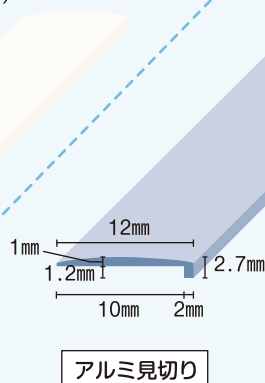

### ジョイナー(別売り) ※抗菌商品ではありません

長さ2400mm(同一型/3本入り/1梱包)

樹脂タイプ 色：ホワイト  
(本品は不燃材ではありません)

アルミタイプ 色：シルバー

樹脂見切り

アルミ見切り

L型エッジ

T型平地