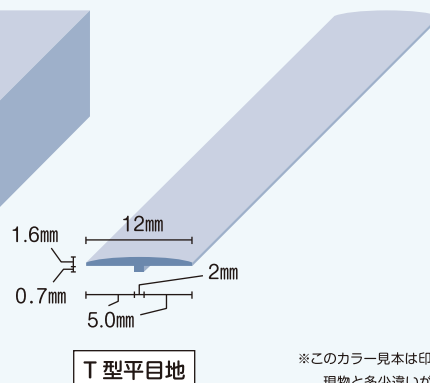

### ジョイナー(別売り) ※抗菌商品ではありません

長さ2400mm(同一型/3本入り/1梱包)

樹脂タイプ 色：ホワイト  
(本品は不燃材ではありません)

アルミタイプ 色：シルバー

樹脂見切り

アルミ見切り

L型エッジ

T型平地