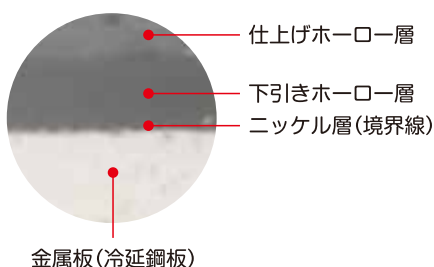

高級感溢れる 内装ホーロー

清潔で美しい表面質感

いつまでも光り輝く
美しい表面光沢が自慢です。

お手入れ簡単

表面がガラス質なので油污れも
簡単に落とせます。

マグネットが使える

マグネットラックを取り付けるなど
様々な使い方が可能です。

丈夫で長持ち

熱に強く、キズにも強い。
硬い金属たわしも使えます。

ホワイトボード用 マーカーが使える

油で汚れた表面には書き消しは
しないように
お願いいたします。

※W-455-SMは光沢を抑えているため、
消去性はW-970-SM、A-980-SMに
比較して劣ります。

- ・不燃認定番号：NM-2744
- ・ホルムアルデヒドなど有害物質を
  使用していない安心素材です。

断面構造図

金属板(冷延鋼板)にガラス成分を焼き付けているので、
金属板が磁力に反応する。
マグネットが使える理由はここにあった！

①顕微鏡写真

※内装用ホーローパネル