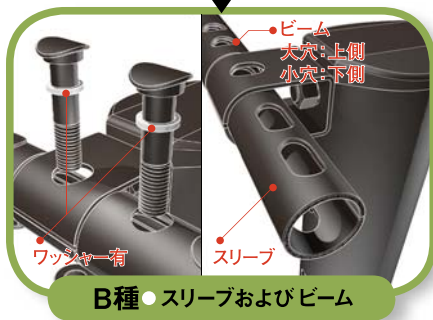

ガードパイプが さらに美しく なりました

景観型ガードパイプ
K-Gp (B・C種)

意匠出願中

景観型ガードパイプ K-Gp

支柱キャップと
ボルト突起を抑え、
強度は標準型
そのままに

施 工 手 順

mあたり
価格

接続部

中間部

※ボルト・ナットは手で締め付けてから工具で締め込んでください。

標準ガードパイプと同じです。

基本色：白色

※景観色については
別途エクストラ価格となります。

型式記号例 ● Gp-Cp-2EK

OPTION

反射ビーム