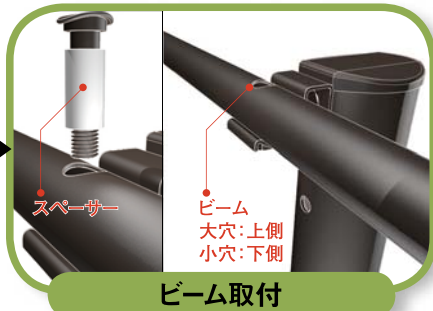

ガードパイプが さらに美しく なりました

景観型ガードパイプ
K-Gp (B・C種)

意匠出願中

景観型ガードパイプ K-Gp

支柱キャップと
ボルト突起を抑え、
強度は標準型
そのままに

施 工 手 順

mあたり
価格

接続部

中間部

※ボルト・ナットは手で締め付けてから工具で締め込んでください。

標準ガードパイプと同じです。

基本色：白色

※景観色については
別途エクストラ価格となります。

型式記号例 ● Gp-Cp-2EK

OPTION

反射ビーム