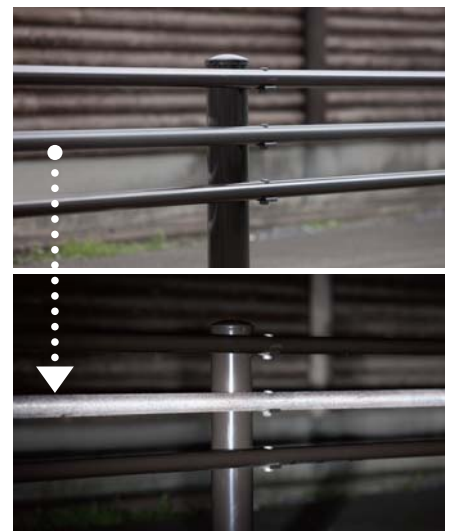

OPTION

反射ビーム

夜は光らせることも
可能です!

別途エクストラ販売となります。

※他の部材を反射させることも
できますので、ご相談ください。

お問い合わせは

道路商品営業部

TEL 03-5644-1233 / FAX 03-5644-1234

〒103-0012 東京都中央区日本橋堀留町1-10-15 JL日本橋ビル