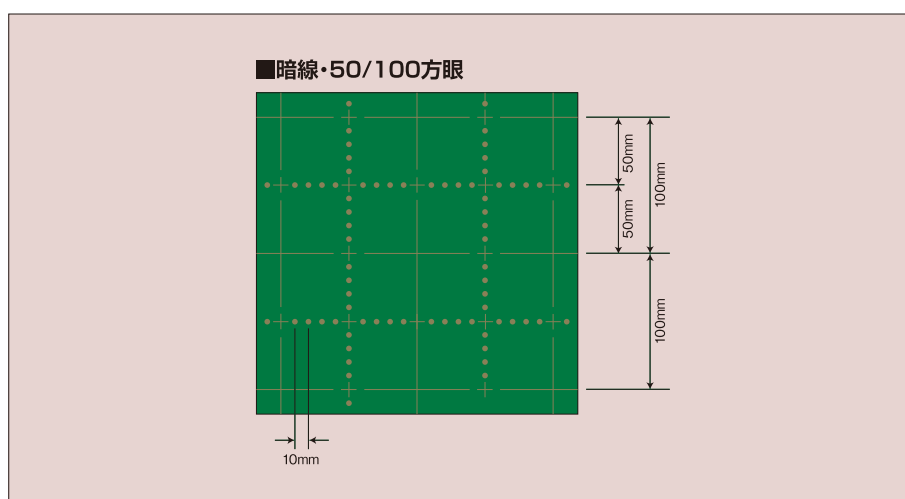

JFEホーロー(サンプル帳)

仕 様

	板 幅	暗線(ホーロー加工)
マーカーボード用 チョークボード用 映写スクリーン用	890mm	全面印刷(焼成)
	1190mm	
	1500mm	中央部1200mm幅印刷(焼成)

※ブラックシリーズ(B-001-CM,B-002-SM)、映写スクリーン用(S-952-MM,S-954-MM)は無地のみ販売となります。
※商品により受注生産品がございます。
※製品の仕様は改良のため予告なしに変更することがあります。 ※掲載の商品は予告なしに生産を打ち切る場合があります。

暗線加工例

JFE建材 株式会社 <https://www.jfe-kenzai.co.jp/>

本 社 〒108-0075 東京都港区港南1-2-70 品川シーズンテラス11階

ホーロー・住設商品営業部 〒108-0075 東京都港区港南1-2-70 品川シーズンテラス11階 TEL.03-5715-7580 FAX.03-5460-3231