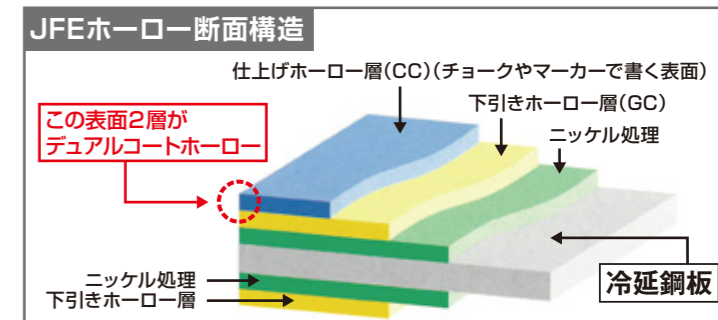

## ブラックシリーズJFEホーロー

B-001-CM 無地  
チョークボード用

B-002-SM 無地  
マーカーボード用

「マーカーボード用」  
「映写スクリーン用」

性能比較イメージ

	マーカーボード用	
	B-931-SMR/SM	B-455-SM
マーカー消去性	◎	△
映写性	-	良い
室内灯・外光映り込み	映り込みやすい	少し映り込みあり
光沢度(参考)	74% (Gs(20))	60% (Gs(45))

## 映写スクリーン用JFEホーロー

映写用マイカスクリーン

書き消しも出来るマイカスクリーン

S-952-MM 無地  
(スプレー品)

※書き消して汚れた場合は水拭きできれいになります  
※マーカー消去性を大判サンプルでご確認の上ご採用願います

S-954-MM 無地  
(スプレー品)

※超短焦点プロジェクターをご使用下さい  
※マーカー消去性を大判サンプルでご確認の上ご採用願います

映写も出来るマーカーボード

映せる黒板【美映え(びばえ)】<sup>®</sup> **リニューアル**

B-455-SM 無地  
(スプレー品)

※超短焦点プロジェクターをご使用下さい  
※マーカー消去性を大判サンプルでご確認の上ご採用願います

S-540-CMM 無地  
(スプレー品)

映写スクリーン用	
S-954-MM	S-952-MM
△	水拭き要
良い	非常に良い
少し映り込みあり	映り込みにくい
78% (Gs(45))	21% (Gs(45))